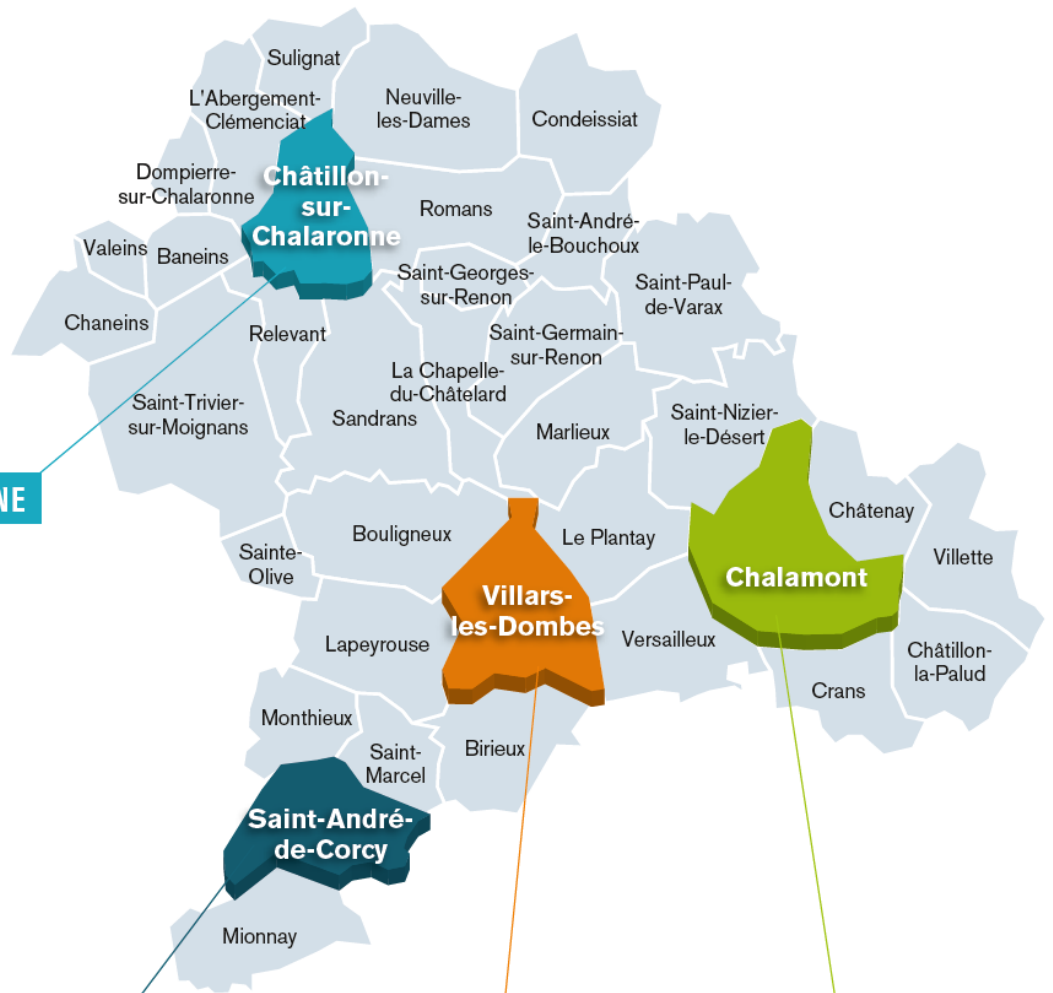

LES DECHETERIES DE LA COMMUNAUTE DE COMMUNES DE LA DOMBES

(accès gratuit aux habitants de la Communauté de Communes)

DÉCHÈTERIE DE CHÂTILLON-SUR CHALARONNE

Conditions d'accès

Sur présentation d'un macaron apposé sur le pare-brise du véhicule

Adresse

Lieu-dit « La Champaye »
01400 Châtillon-sur-Chalaronne

Horaires d'ouverture

Horaires d'hiver

du lundi au samedi de 9h00 à 12h30
et de 13h30 à 17h00

Horaires d'été

du lundi au samedi de 9h00 à 12h30
et de 13h30 à 18h30

DÉCHÈTERIE DE SAINT-ANDRÉ-DE-CORCY

Conditions d'accès

Sur présentation d'un badge

Adresse

Route de Montluel
01390 Saint André-de-Corcy

Horaires d'ouverture

Horaires d'hiver

Lundi, jeudi, vendredi,
samedi de 9h00 à 12h30
et de 13h30 à 17h00
Mercredi de 13h30 à 17h00

Horaires d'été

Lundi, jeudi, vendredi,
samedi de 9h00 à 12h30
et de 13h30 à 18h00
Mercredi de 13h30 à 18h00

DÉCHÈTERIE DE VILLARS-LES-DOMBES

Conditions d'accès

Sur présentation d'un badge

Adresse

ZAC de la Tuilerie
01330 Villars-les-Dombes

Horaires d'ouverture

Horaires d'hiver

Lundi, mardi, vendredi,
samedi de 9h00 à 12h30
et de 13h30 à 17h00
Mercredi de 9h00 à 12h30

Horaires d'été

Lundi, mardi, vendredi,
samedi de 9h00 à 12h30
et de 13h30 à 18h00
Mercredi de 9h00 à 12h30

DÉCHÈTERIE DE CHALAMONT

Conditions d'accès

Sur présentation d'un macaron apposé sur le pare-brise du véhicule

Adresse

Le Petit Moulin
route d'Ambérieu
01320 Chalamont

Horaires d'ouverture

Horaires d'hiver

Mardi et vendredi de 13h30 à 17h00
Jeudi et samedi de 9h00 à 12h30
et de 13h30 à 17h00

Horaires d'été

Mardi et vendredi de 13h30 à 18h30
Jeudi et samedi de 9h00 à 12h30
et de 13h30 à 18h30